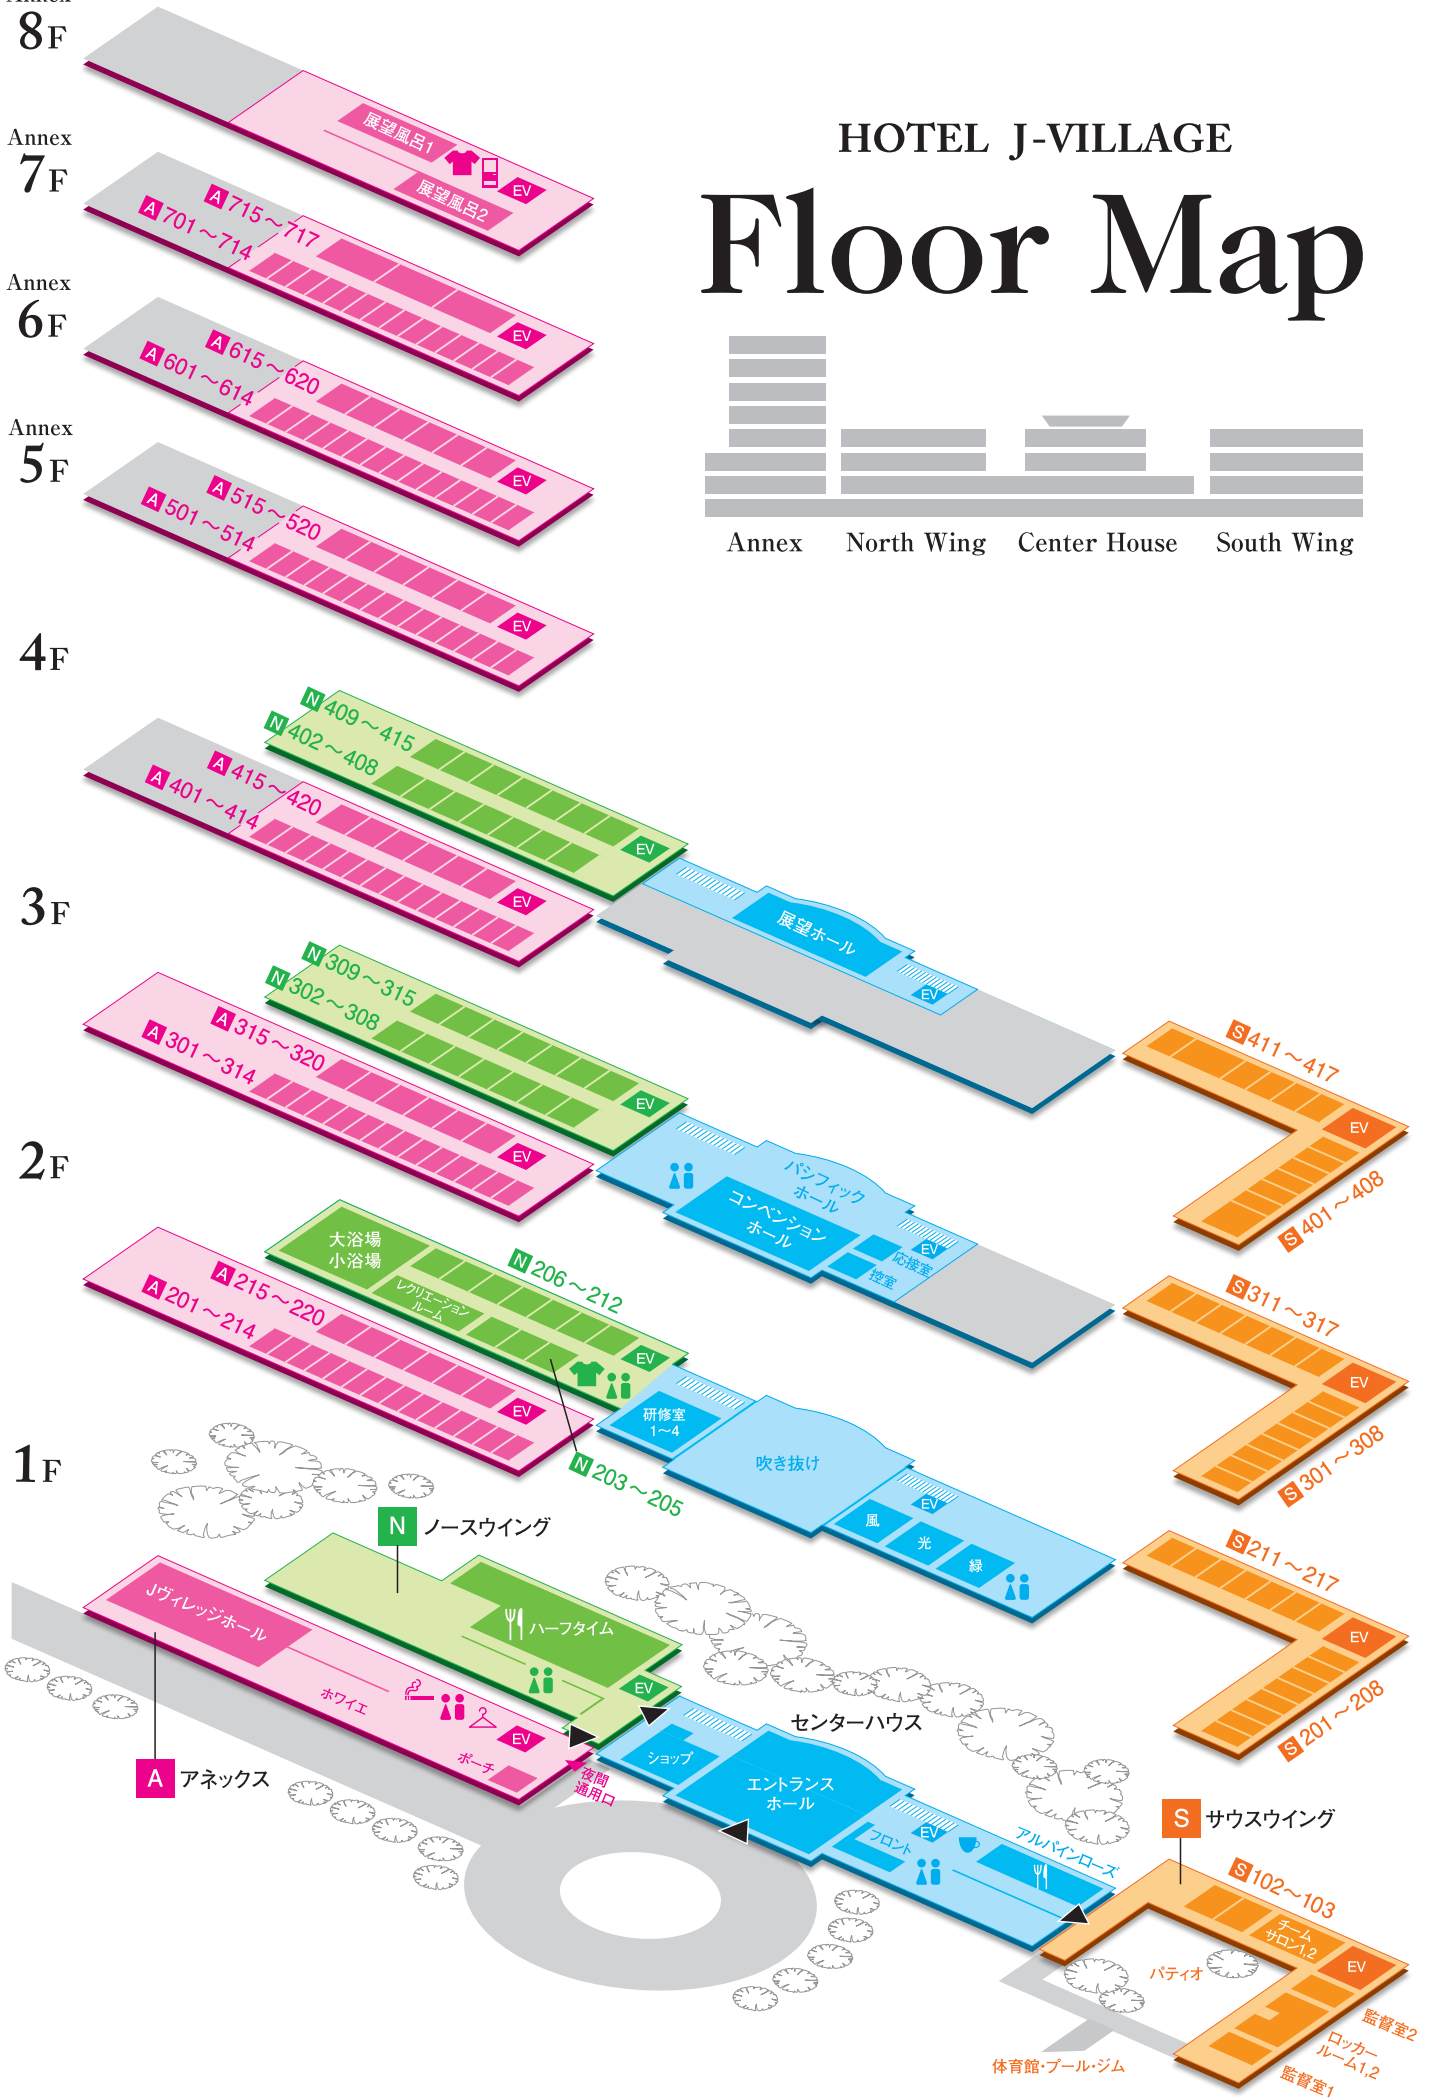

HOTEL J-VILLAGE

Floor Map

Annex
8F
7F
6F
5F
4F
3F
2F
1F

Field Map

North Field
北フィールド(7~9, 全天候型練習場)

South Field
南フィールド(1~6)

to Iwasawa Bathing Resort
岩沢海水浴場へ

← to Sendai City
仙台市へ

J-Village Station
Jヴィレッジ駅

JR Joban Line
JR常磐線

to Iwaki City →
いわき市へ

J-VILLAGE Stadium
Jヴィレッジスタジアム