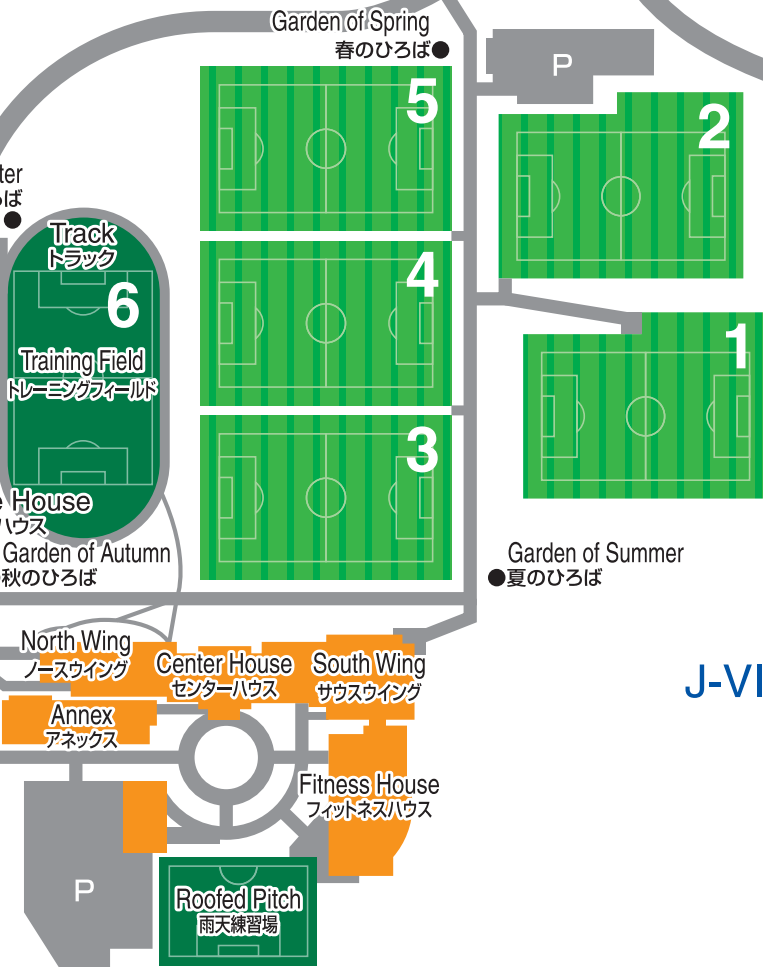

HOTEL J-VILLAGE

Floor Map

Annex
8F
7F
6F
5F
4F
3F
2F
1F

Field Map

North Field
北フィールド(7~9, 全天候型練習場)

South Field
南フィールド(1~6)

to Iwasawa Bathing Resort
岩沢海水浴場へ

← to Sendai City
仙台市へ

J-Village Station
Jヴィレッジ駅

JR Joban Line
JR常磐線

to Iwaki City →
いわき市へ

J-VILLAGE Stadium
Jヴィレッジスタジアム